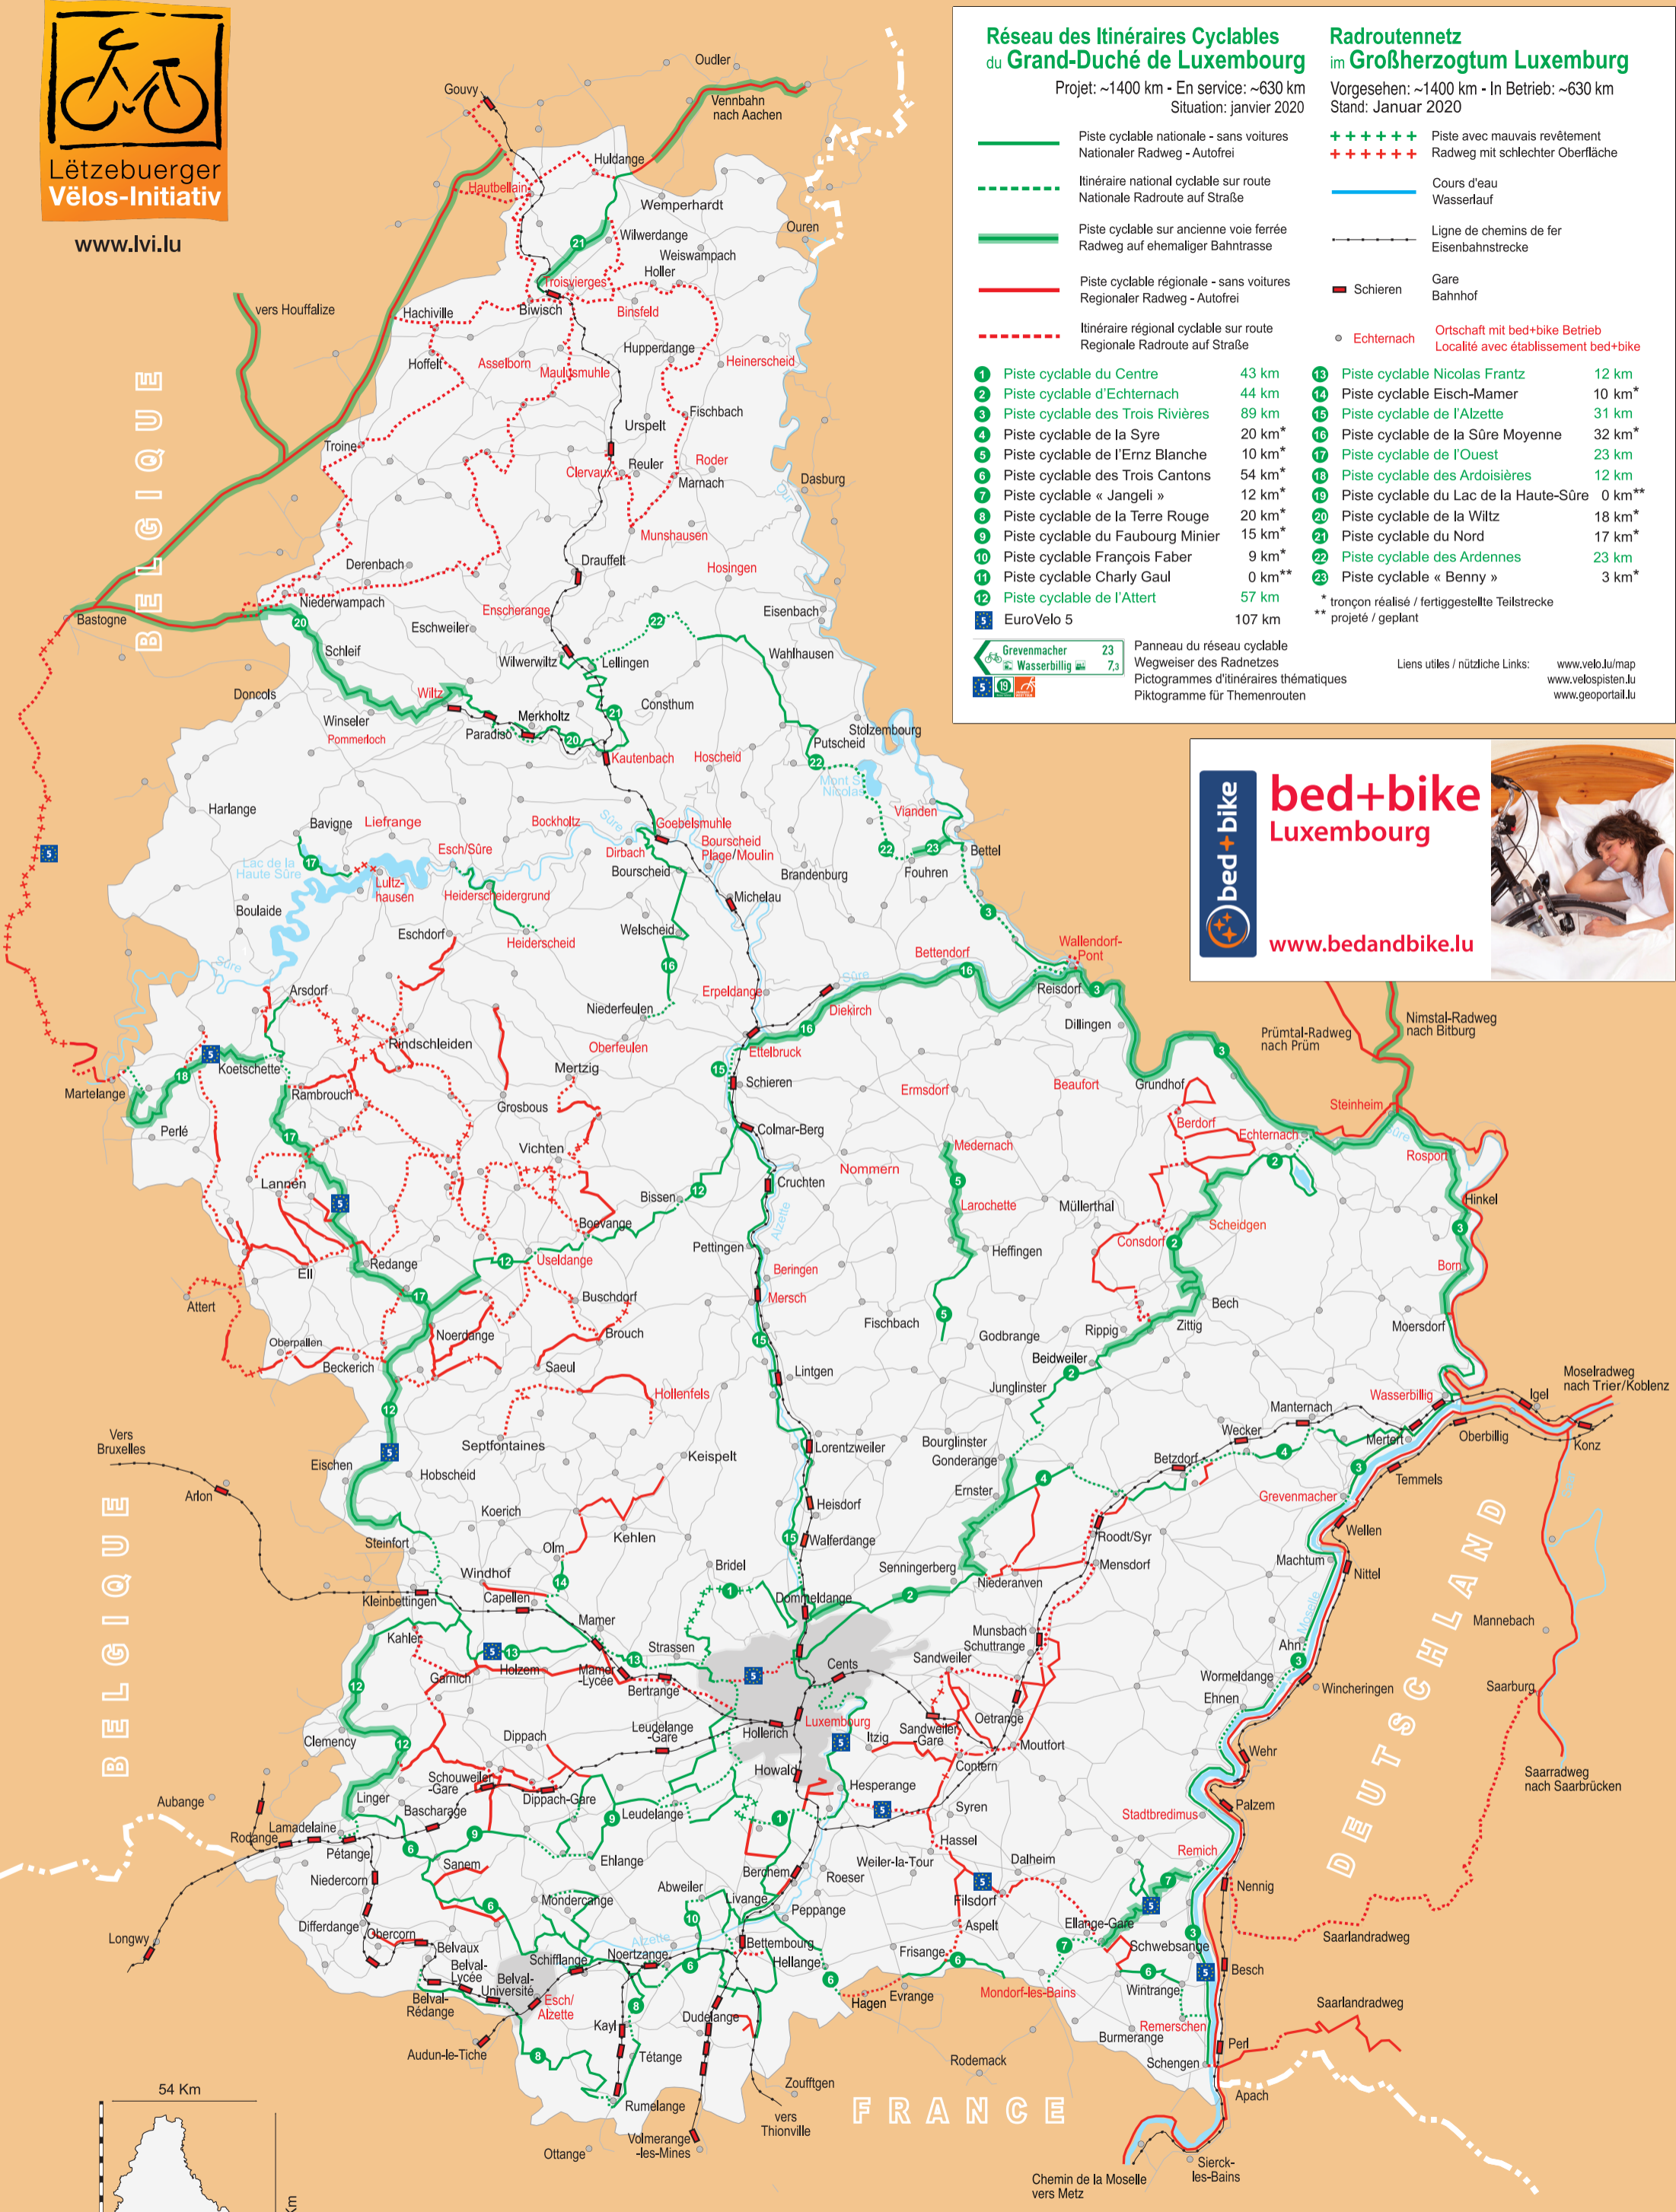

1	Piste cyclable du Centre	43 km
2	Piste cyclable d'Echternach	44 km
3	Piste cyclable des Trois Rivières	89 km
4	Piste cyclable de la Syre	20 km*
5	Piste cyclable de l'Ernz Blanche	10 km*
6	Piste cyclable des Trois Cantons	54 km*
7	Piste cyclable « Jangeli »	12 km*
8	Piste cyclable de la Terre Rouge	20 km*
9	Piste cyclable du Faubourg Minier	15 km*
10	Piste cyclable François Faber	9 km*
11	Piste cyclable Charly Gaul	0 km**
12	Piste cyclable de l'Attert	57 km
5	EuroVelo 5	107 km
13	Piste cyclable Nicolas Frantz	12 km
14	Piste cyclable Eisch-Mamer	10 km*
15	Piste cyclable de l'Alzette	31 km
16	Piste cyclable de la Sûre Moyenne	32 km*
17	Piste cyclable de l'Ouest	23 km
18	Piste cyclable des Ardoisières	12 km
19	Piste cyclable du Lac de la Haute-Sûre	0 km**
20	Piste cyclable de la Wiltz	18 km*
21	Piste cyclable du Nord	17 km*
22	Piste cyclable des Ardennes	23 km
23	Piste cyclable « Benny »	3 km*

Grevenmacher 23 Wasserbillig 7,3

Panneau du réseau cyclable
Wegweiser des Radnetzes
Pictogrammes d'itinéraires thématiques
Piktogramme für Themenrouten

Liens utiles / nützliche Links: www.velo.lu/map
www.velospisten.lu
www.geoportal.lu

bed+bike
Luxembourg

www.bedandbike.lu

BELGIQUE

DEUTSCHLAND

FRANCE

© LVI Lëtzebuurger Vëlos-Initiativ a.s.b.l. 6, rue Vauban L-2663 Luxembourg

Cotisation annuelle / Jahresbeitrag 25.- € (Ménage / Haushalt 30.- €)

CCPLLULL IBAN LU40 1111 0825 6417 0000

BCEELULL IBAN LU52 0019 2555 9405 9000

T: +352 43 90 30 29

www.lvi.lu

lvi@velo.lu